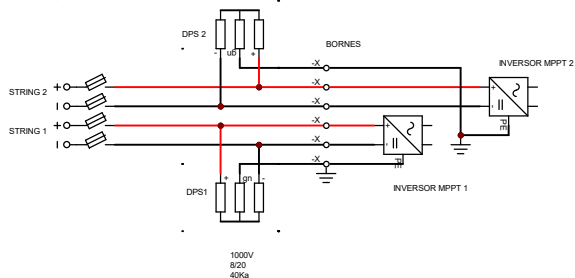

PORTA FUSIVEL 1500V
FUSE 10, 12, 15 CU 20A 1000V

	Data	Nome	Assinaturas	Entidade	Título	Data	01-nov-2020	Num:	1 de 1
Desenhado	01/11/2020	PUERTAS		INOVACARE SOLAR	STRING BOX DC4P FUSE				
Verificado						Arquivo:	String Box DC4P Fuse.cad		